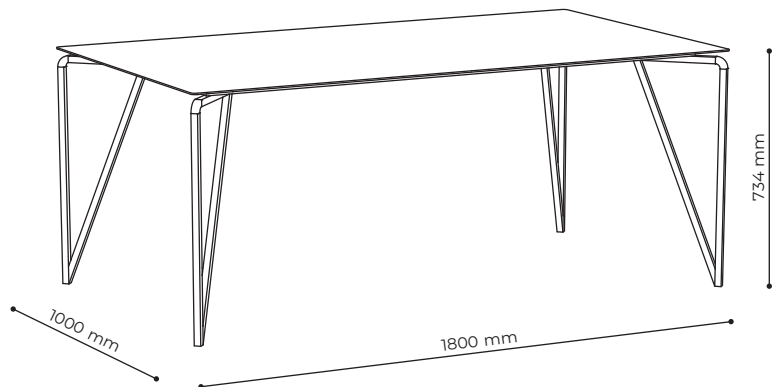

## DESCRIPTION

TRIA-Q est une table de la collection TRIA conçu avec des formes simples à l'esprit et essentiel. La structure métallique garantit une durée extraordinaire.

## DIMENSIONS