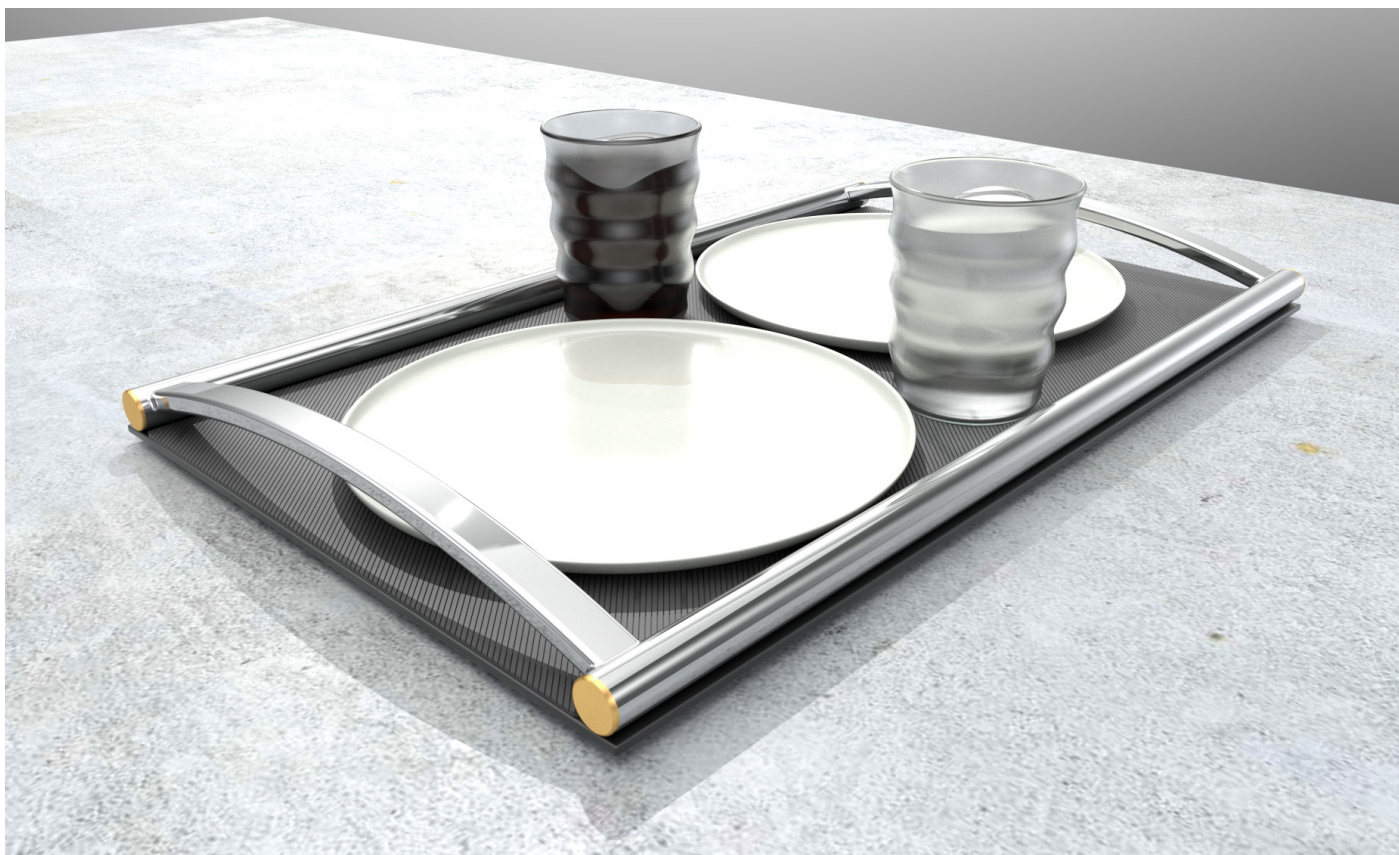

STREAM

DESCRIPTION

STREAM est un élégant plateau en acier inoxydable avec des détails en laiton et un plateau en aluminium. Un caoutchouc est positionné au-dessus du sommet antidérapant qui garantit une parfaite saisir avec des assiettes et des lunettes.

DIMENSIONI

VERSIONS

STRUCTURE

GOMME

MATÉRIAUX