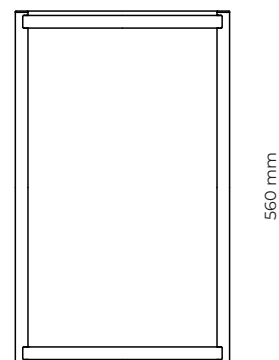

STREAM

DESCRIPTION

STREAM est un élégant plateau en acier inoxydable avec des détails en laiton et un plateau en aluminium. Un caoutchouc est positionné au-dessus du sommet antidérapant qui garantit une parfaite saisir avec des assiettes et des lunettes.

DIMENSIONI

VERSIONS

STRUCTURE

GOMME

MATÉRIAUX