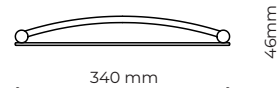

STREAM

DESCRIPTION

STREAM est un élégant plateau en acier inoxydable avec des détails en laiton et un plateau en aluminium. Un caoutchouc est positionné au-dessus du sommet antidérapant qui garantit une parfaite saisir avec des assiettes et des lunettes.

DIMENSIONI

VERSIONS

STRUCTURE

GOMME

MATÉRIAUX