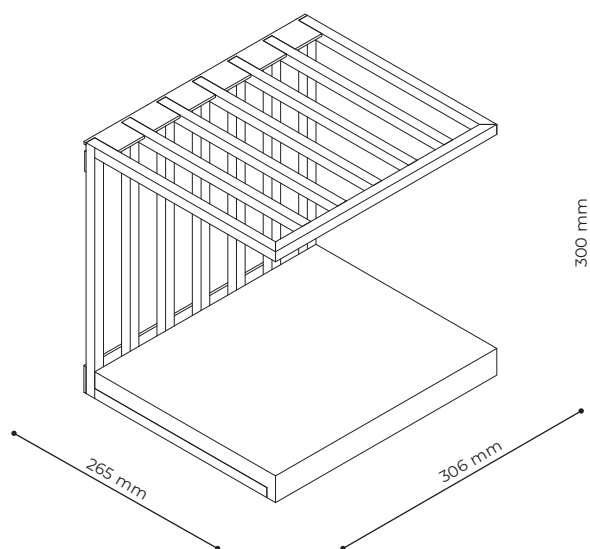

KARS

DESCRIPTION

KARS est une étagère modulaire simple et élégante, conçue en aluminium pour la rendre plus légère et essentielle. Sa structure visible en définit la forme.

DIMENSIONS

VERSIONS

STRUCTURE

ÉTAGÈRES