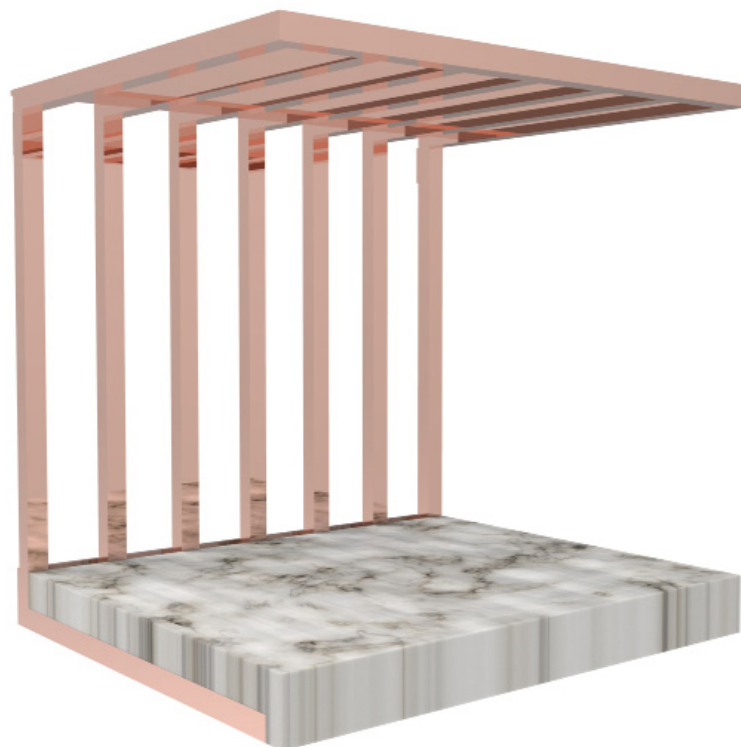

KARS

DESCRIPTION

KARS est une étagère modulaire simple et élégante, conçue en aluminium pour la rendre plus légère et essentielle. Sa structure visible en définit la forme.

DIMENSIONS

VERSIONS

STRUCTURE

ÉTAGÈRES