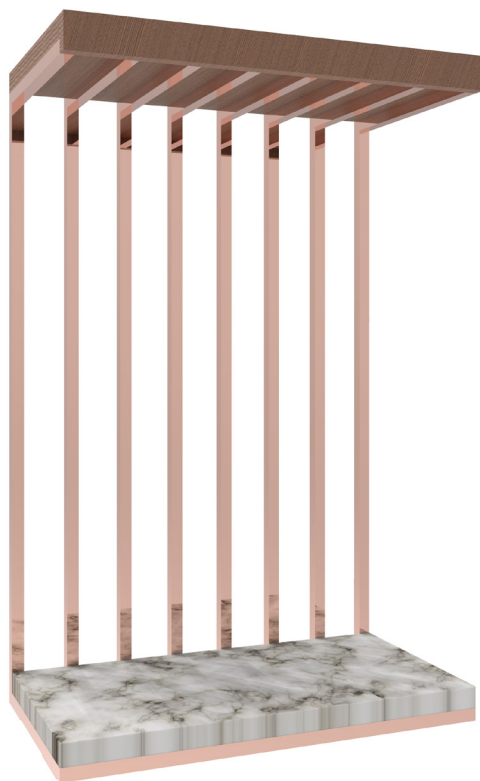

## DESCRIPTION

KARS PLUS est une étagère modulable simple et élégante, conçue en aluminium pour la rendre plus légère et essentielle. Sa structure visible en définit la forme.

## DIMENSIONS

### Structure