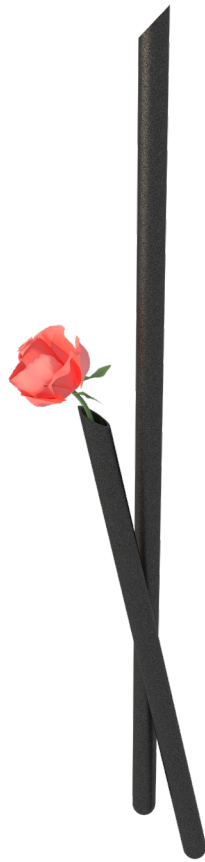

# IKEBANA

## DESCRIPTION

IKEBANA est un accessoire à mur en acier, dessiné pour contenir des fleurs décoratives.

## DIMENSIONS