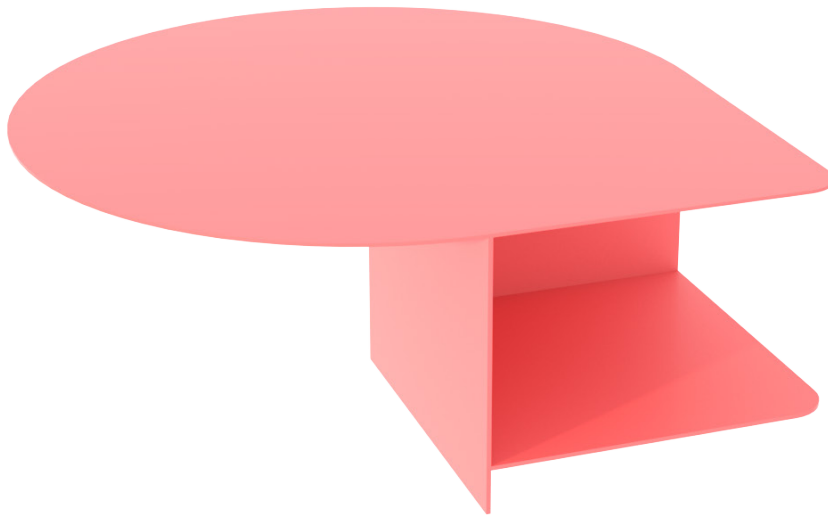

DROP

DESCRIPTION

DROP est une table basse, simple et élégante, en aluminium, conçue avec des formes essentielles.

DIMENSIONS

VERSIONS

COULEURS

MATÉRIAUX