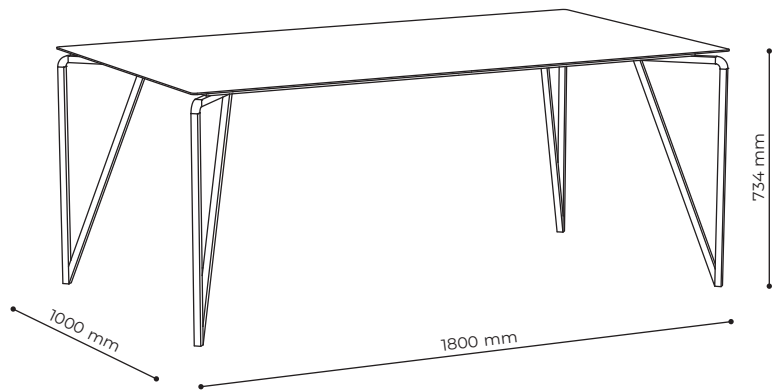

TRIA-Q

DESCRIZIONE

TRIA-Q è un tavolo della collezione TRIA progettato pensando a forme semplici ed essenziali. La struttura metallica ne garantisce una straordinaria durata.

DIMENSIONI

VERSIONI

VERSIONI

STRUTTURA

PIANO

MATERIALI