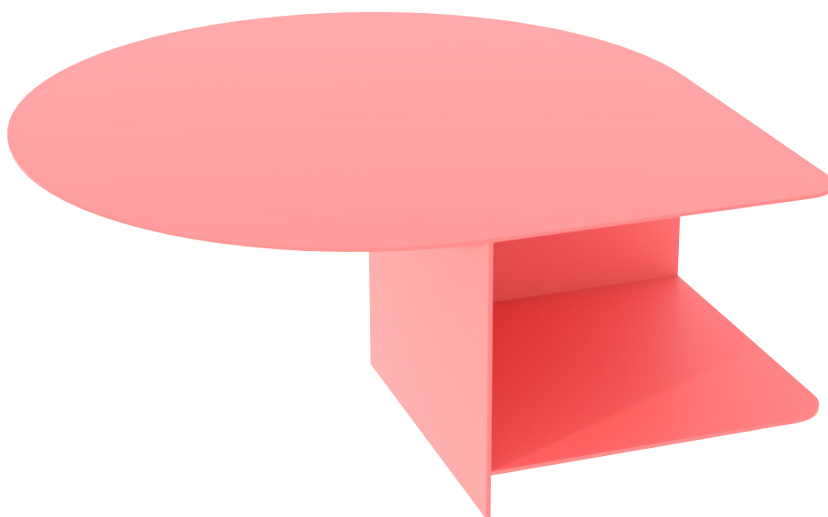

DROP

DESCRIZIONE

Drop è un tavolo basso semplice ed elegante, progettato in alluminio pensando a forme essenziali.

DIMENSIONI

VERSIONI

COLORI

MATERIALI